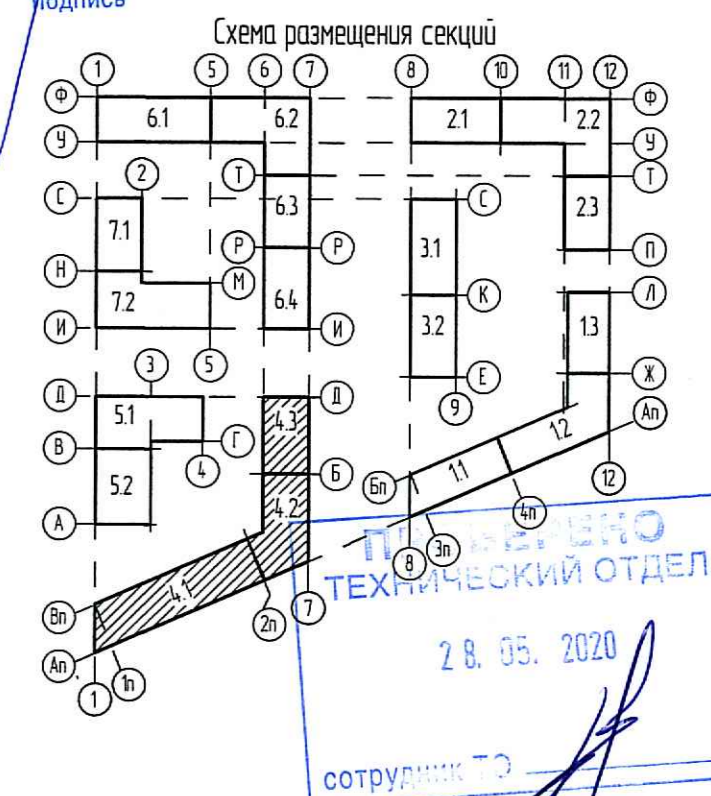

План 1 этажа

Горизонтальная проекция трубопроводов в пределах жилых помещений

000 Специализированный застройщик «Создатель»
В производство работ
01.06.2020

5	-	Экз	64-20	05.20	
3	-	Экз	33-20	03.20	
1	-	Экз	21-20	03.20	
Иск	Копия	ИП/эк	Год	Дата	
Разработчик	Пересмотр				
Исполнитель	Исполнитель				
Исполнитель	Сметчик				

0006_18.07P-4-ВК

Нежилая часть жилого дома со вспомогательными и вспомогательными помещениями и вспомогательными помещениями, расположенная по адресу: Санкт-Петербург, муниципальный округ (Калининский район), улица Звонкая, участок 4 кадастровый номер 78/05/0030304/001

Жилой дом
Секция 4.1-4.3

Листов 415
Лист 415

План 1 этаж

28.05.2020

ТЕХНИЧЕСКИЙ ОТДЕЛ

составитель

AMP