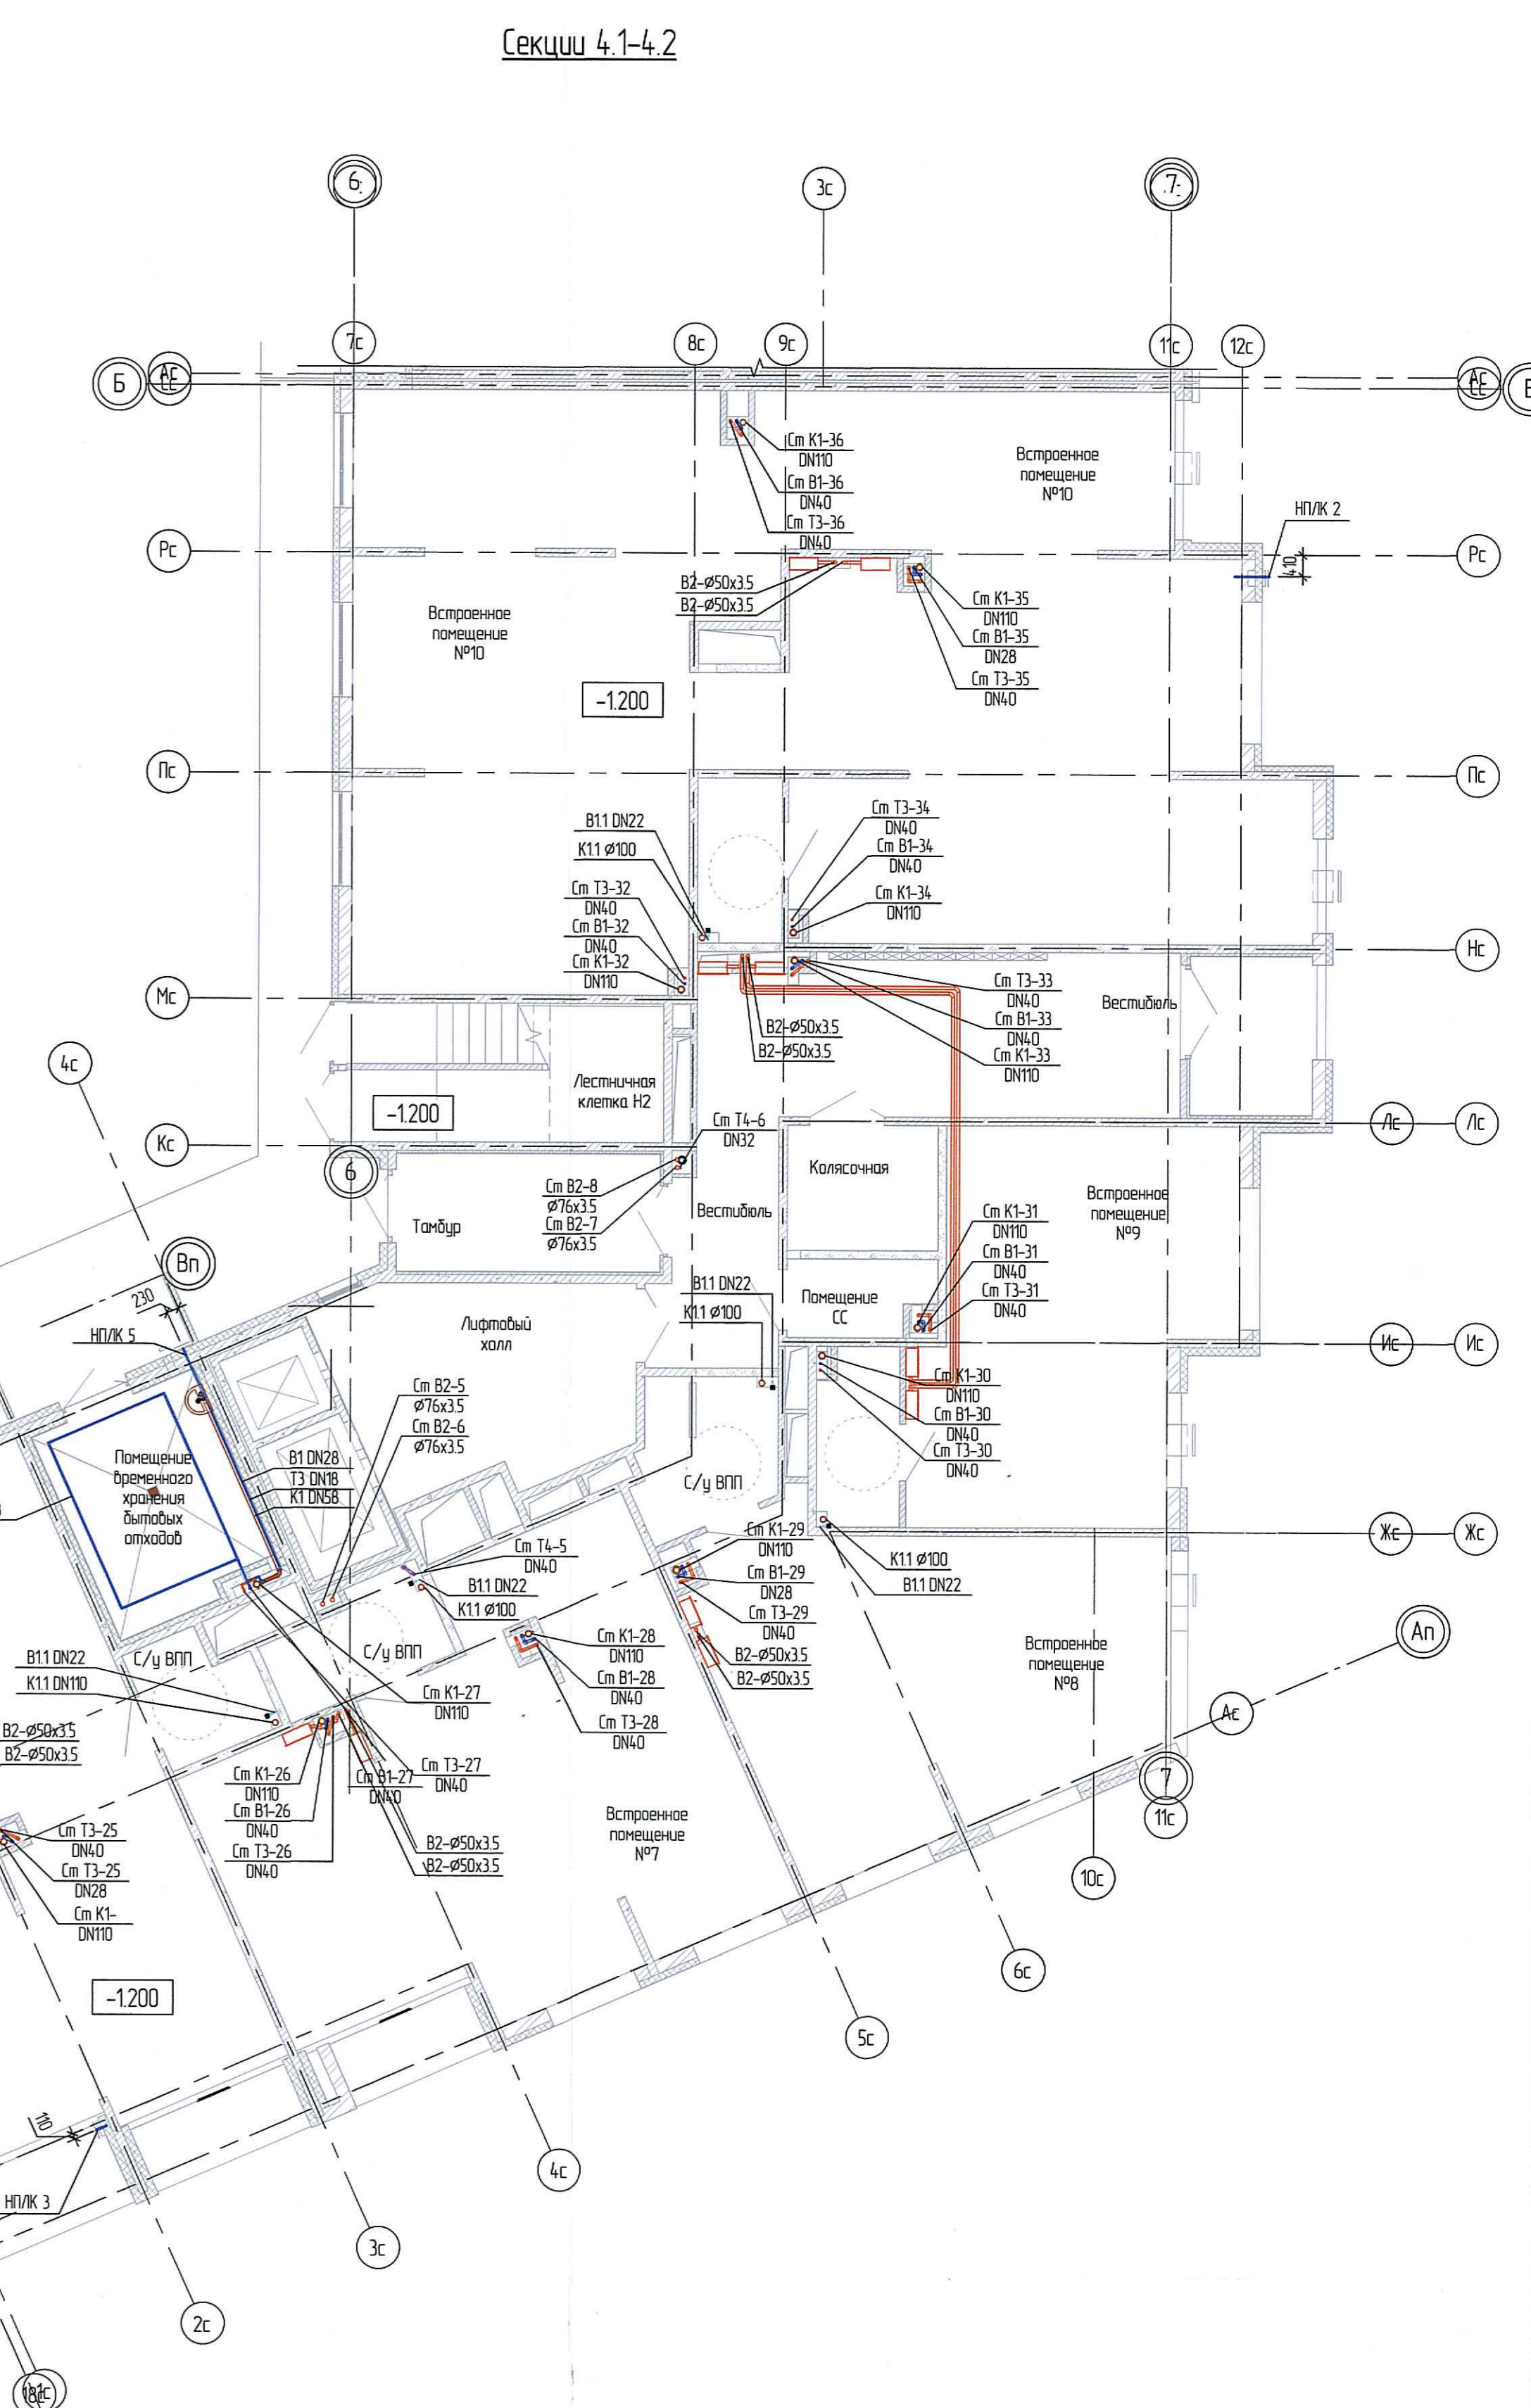

План 1 этажа

Горизонтальная проекция трубопроводов в пределах жилых помещений

000 Специализированный застройщик «Создатель»
В производство работ
01.06.2020

5	-	Экз	64-20	05.20	
3	-	Экз	33-20	03.20	
1	-	Экз	21-20	03.20	
Иск	Копия	ИП/эк	Год	Дата	
Разработчик	Пересмотр				
Исполнитель	Исполнитель				
Исполнитель	Сметчик				

0006_18.07P-4-ВК

Нежилая часть жилого дома со вспомогательными и вспомогательными помещениями и вспомогательными помещениями, расположенная по адресу: Санкт-Петербург, муниципальный округ (Калининский район), улица Звонкая, участок 4 кадастровый номер 78/05/0030304/001

Жилой дом
Секция 4.1-4.3

Листов 415
Лист 415

План 1 этаж

28.05.2020

ТЕХНИЧЕСКИЙ ОТДЕЛ

составитель

AMP