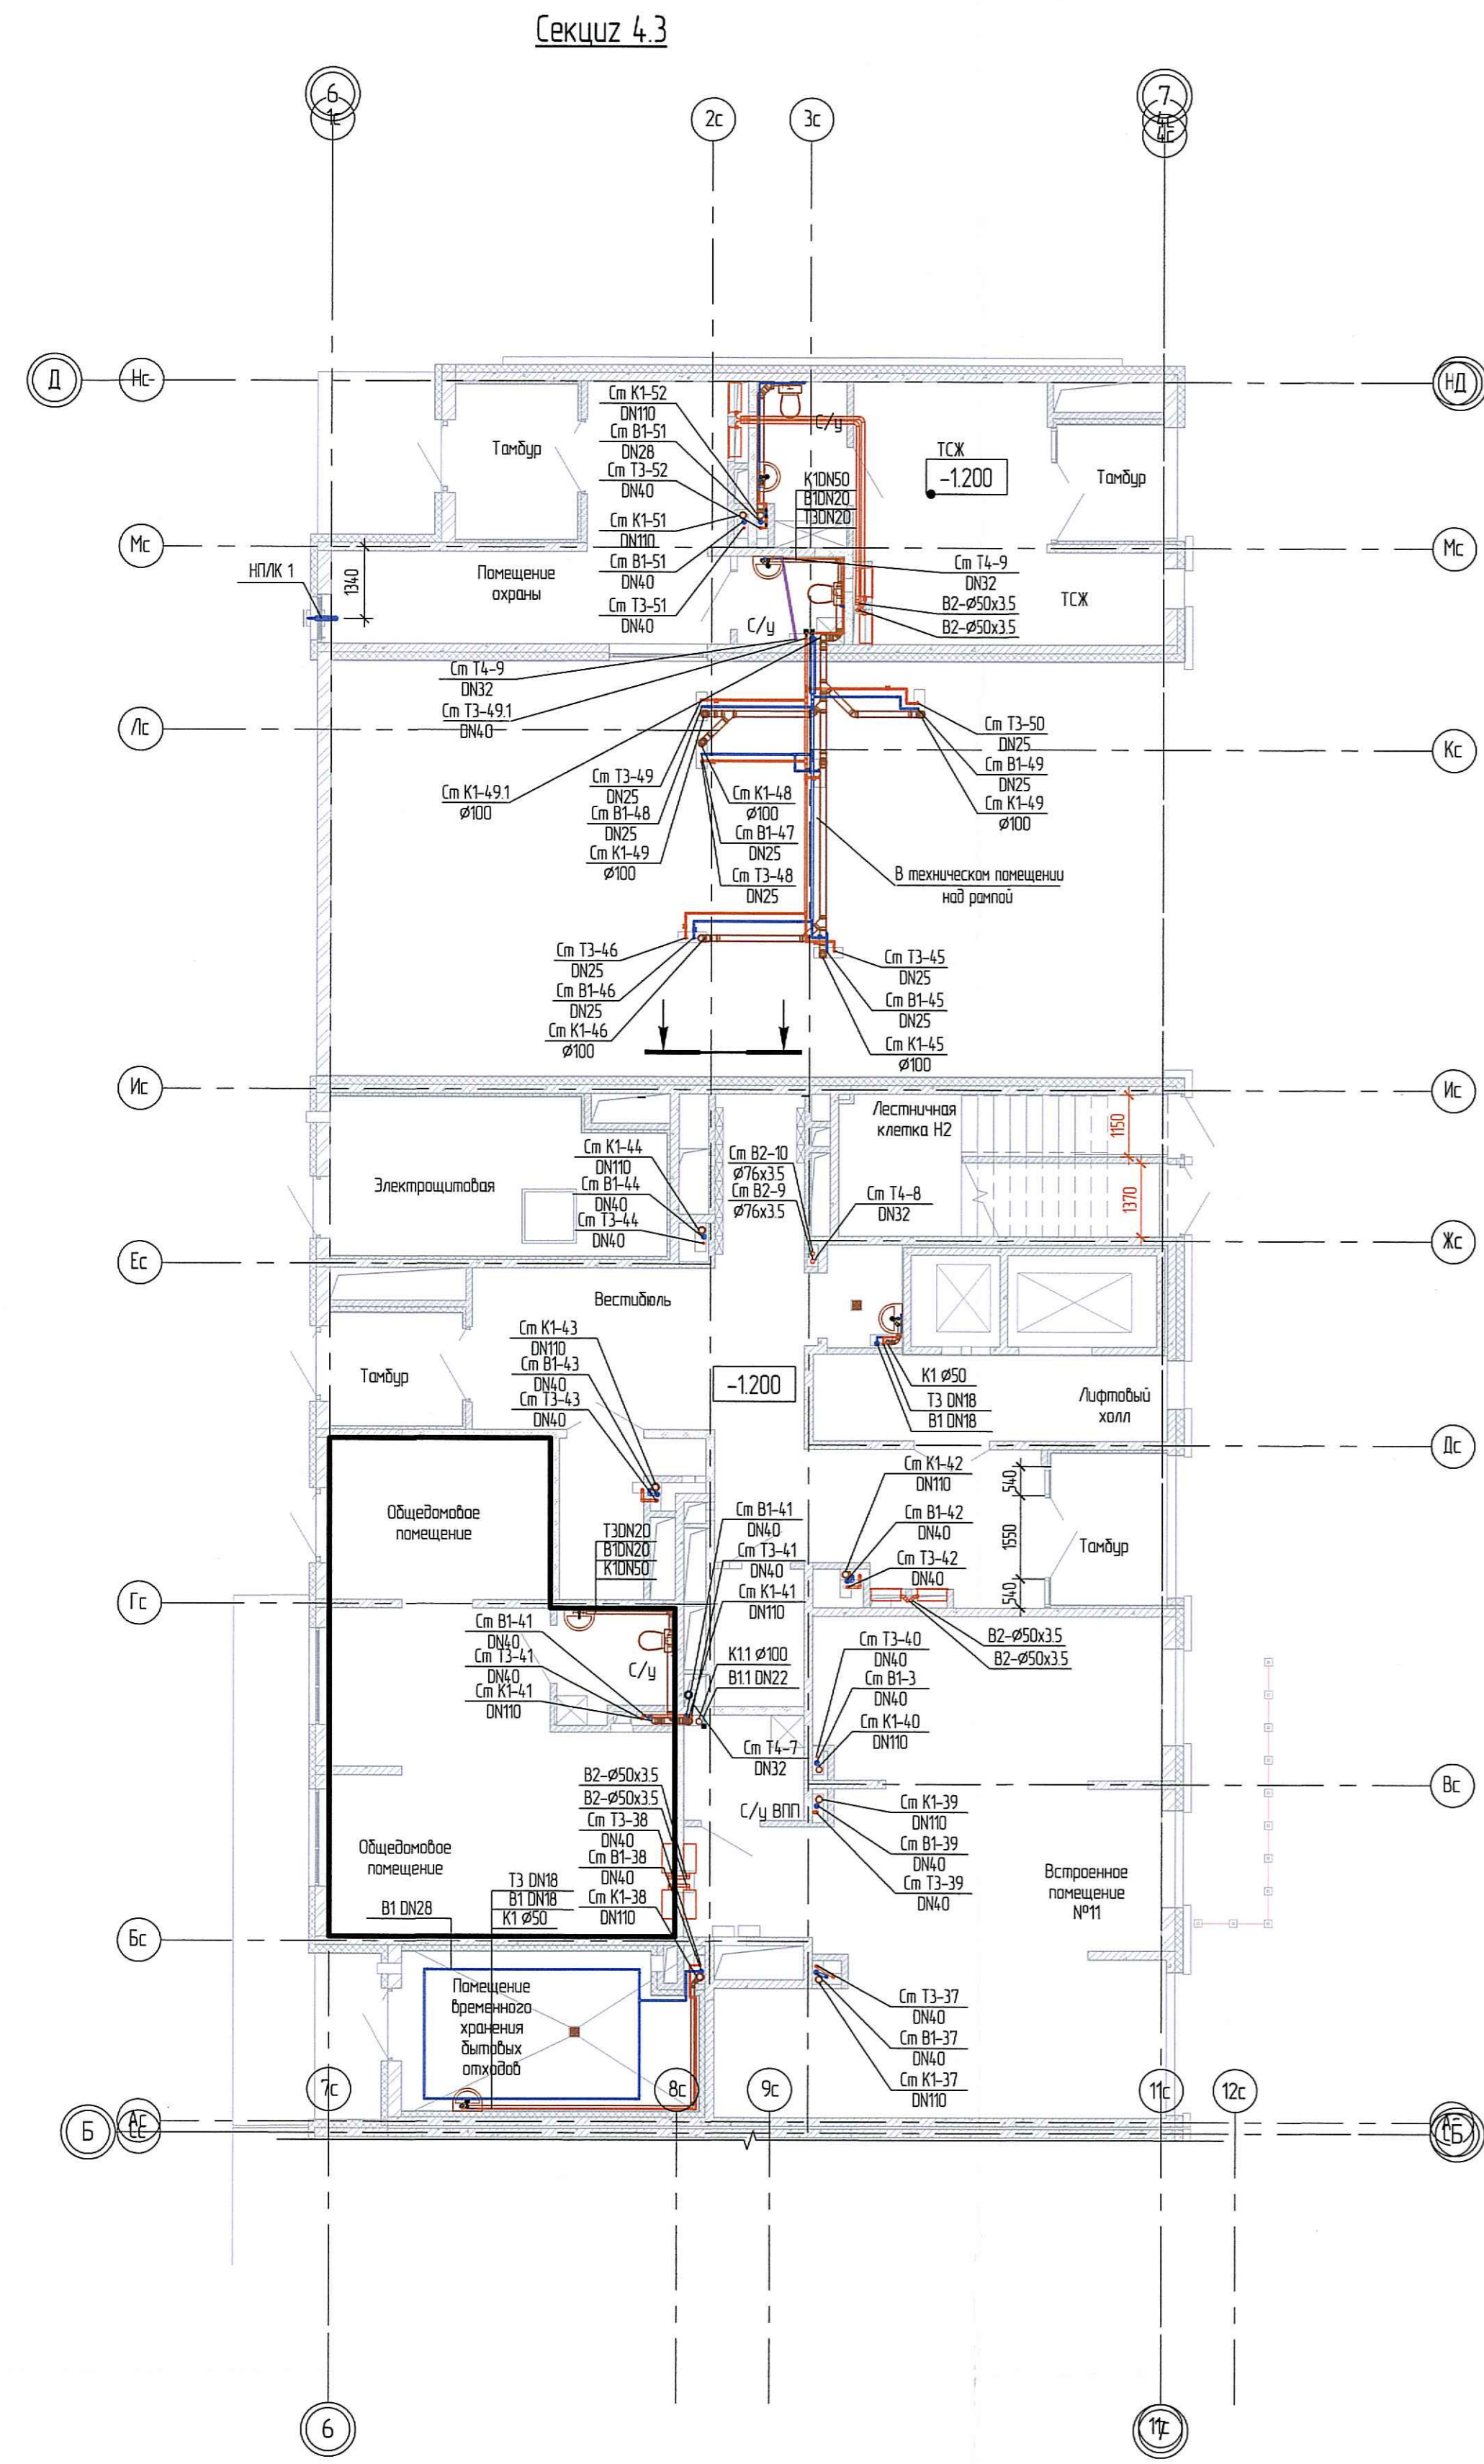

План 1 этажа

Горизонтальная проекция трубопроводов в пределах жилых помещений

000 Специализированный застройщик «Создатель»
В производство работ
01.06.2020

5	-	Экз	64-20	05.20	
3	-	Экз	33-20	03.20	
1	-	Экз	21-20	03.20	
Иск	Копия	ИП/эк	Год	Дата	
Разработчик	Пересмотр				
Исполнитель	Исполнитель				
Исполнитель	Сметчик				

0006_18.07P-4-ВК

Нежилая часть жилого дома со вспомогательными и вспомогательными помещениями и вспомогательными помещениями, расположенная по адресу: Санкт-Петербург, муниципальный округ (Калининский район), улица Звонкая, участок 4 кадастровый номер 78/05/0030304/001

Жилой дом
Секция 4.1-4.3

Листов 415
Лист 415

План 1 этаж

28.05.2020

ТЕХНИЧЕСКИЙ ОТДЕЛ

составитель

AMP